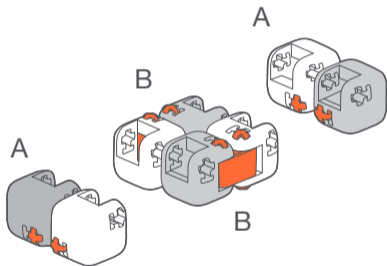

3.

Nota: Asegúrese de que la dirección sea correcta