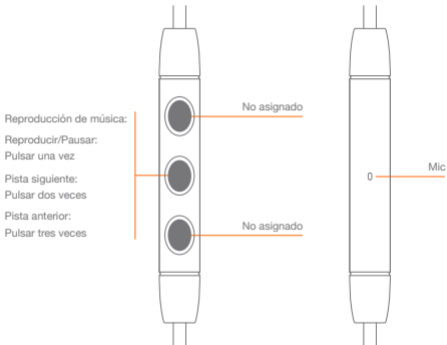

## Funciones de botones para dispositivos Mi

---

\* MIUI admite configuraciones personalizadas. Consulte Ajustes para obtener información detallada

## Funciones de botones para dispositivos Apple

---

Empresa principal: Xiaomi Communications Co., Ltd.  
Fabricante: 1MORE Shen Zhen Acoustic Technology Co., Ltd.  
Dirección: Tianliao Building 1403-1411, Zone A Tianliao Industrial Park,  
Taoyuan Street, Distrito de Nanshan, Shenzhen, R.P. China

### Mi In-Ear Headphones Pro HD

**Tipo:** dentro de la oreja

**Peso:** 17 g

**Sensibilidad:** 98 dB

**Potencia nominal:** 5 mW

**Tipo de jack:** 3,5 mm

**Longitud del cable:** 1,25 m

**Impedancia del altavoz:** 32  $\Omega$